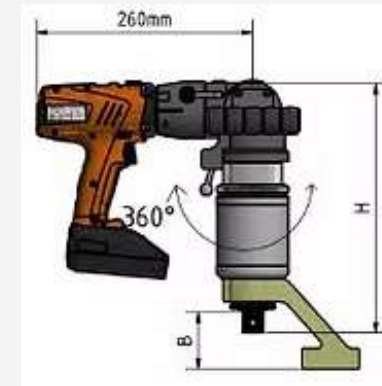

Torqueadeira à bateria

1.

Torque

Disponível de 100 a 15.000nm em 60 fases

2.

Caixa

Engrenagens feitas na Alemanha e ligas potentes à calor

3.

Design multi

Typ/Type	TQSM-065	TQSM-095	TQSM-130	TQSM-220	TQSM-300	TQSM-400	TQSM-500
Quadrado A	3/4"	3/4" / 1"	1"	1"	1"	1 1/2"	1 1/2"
Part Number - Fabricante	62 200 065	62 200 095	62 200 130	62 200 220	62 200 300	62 200 400	62 200 500
Torque (Nm)	100 - 650	100 - 950	100 - 1.300	100 - 2.200	100 - 3.000	150 - 4.000	250 - 5.000
Velocidade 1. gear (r/min)	8	7,5	4,25	2,1	1,2	1,25	1,25
Velocidade 2. gear (r/min)	16	15,5	8,5	4,2	2,5	2,5	2,5
Velocidade 3. gear (r/min)	36	35	20	8,5	6	5,5	5,5
Velocidade 4. gear (r/min)	70	36	39	18	12	11	11
Peso suportável (Kg)	0,5	0,7	1,7	1,7	1,7	3,5	3,5
Peso (kg)	7	9	9,1	10,4	10,5	12,7	13,9
Comprimento (mm)	500	510	510	530	530	555	605
Largura B (mm)	55	55/75	75	75	75	95	95
Ø Gear (mm)	75	75	88	88	88	99	99
Travamento (mm)	90	90	90	90	90	90	90