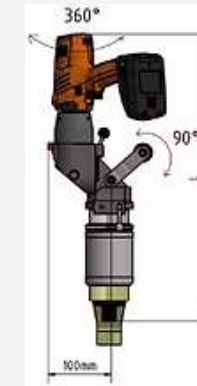

Torqueadeira à bateria

1.

Torque

Disponível de 100 a 15.000nm em 60 fases

2.

Caixa

Engrenagens feitas na Alemanha e ligas potentes à calor

3.

Design multi

Typ/Type	TQSM-065	TQSM-095	TQSM-130	TQSM-220	TQSM-300	TQSM-400	TQSM-500
Quadrado A	3/4"	3/4" / 1"	1"	1"	1"	1 1/2"	1 1/2"
Part Number - Fabricante	62 200 065	62 200 095	62 200 130	62 200 220	62 200 300	62 200 400	62 200 500
Torque (Nm)	100 - 650	100 - 950	100 - 1.300	100 - 2.200	100 - 3.000	150 - 4.000	250 - 5.000
Velocidade 1. gear (r/min)	8	7,5	4,25	2,1	1,2	1,25	1,25
Velocidade 2. gear (r/min)	16	15,5	8,5	4,2	2,5	2,5	2,5
Velocidade 3. gear (r/min)	36	35	20	8,5	6	5,5	5,5
Velocidade 4. gear (r/min)	70	36	39	18	12	11	11
Peso suportável (Kg)	0,5	0,7	1,7	1,7	1,7	3,5	3,5
Peso (kg)	7	9	9,1	10,4	10,5	12,7	13,9
Comprimento (mm)	500	510	510	530	530	555	605
Largura B (mm)	55	55/75	75	75	75	95	95
Ø Gear (mm)	75	75	88	88	88	99	99
Travamento (mm)	90	90	90	90	90	90	90